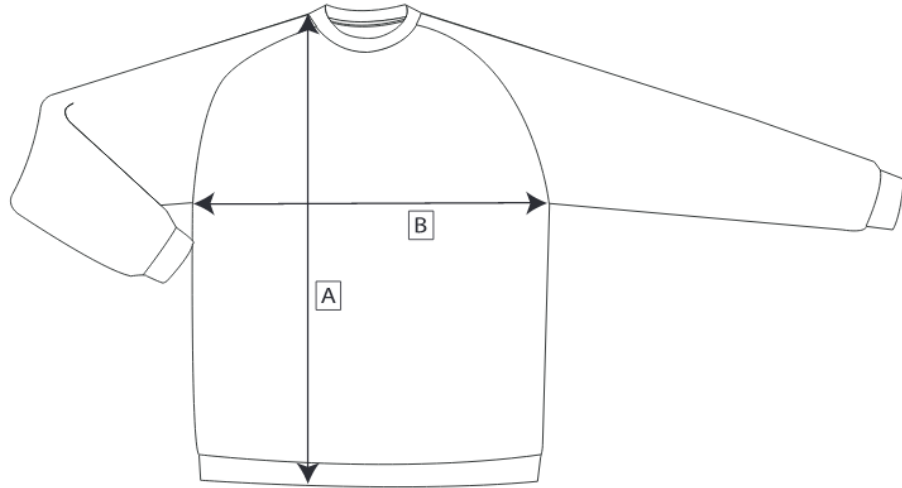

MY520

my mate - Ladies` Crew Neck Sweat

Maßtabelle (cm)

		XS	S	M	L	XL	XXL	Tolerance
A	Body length (HPS)	62,00	64,00	66,00	68,00	70,00	72,00	1
B	1/2 Chest	44,00	47,00	50,00	53,00	57,00	61,00	1